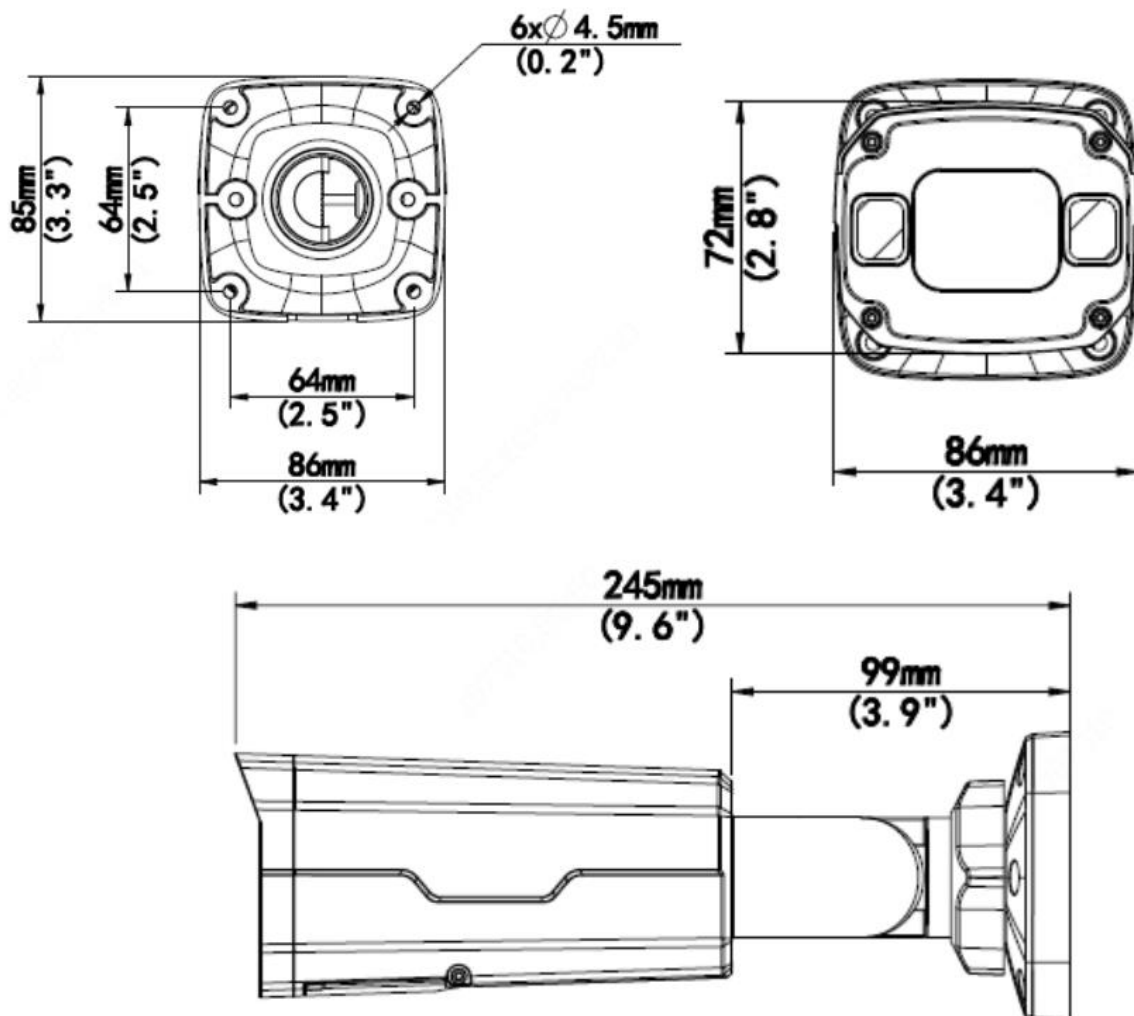

Рабочая температура	-40 °C...+60 °C
Температура хранения	-40 °C...+70 °C
Рабочая влажность	≤95 %
Размеры (ДхШхВ)	245 x 86 x 85 мм
Вес	0.92 кг

* Изображения и спецификации могут быть изменены без дополнительного уведомления.